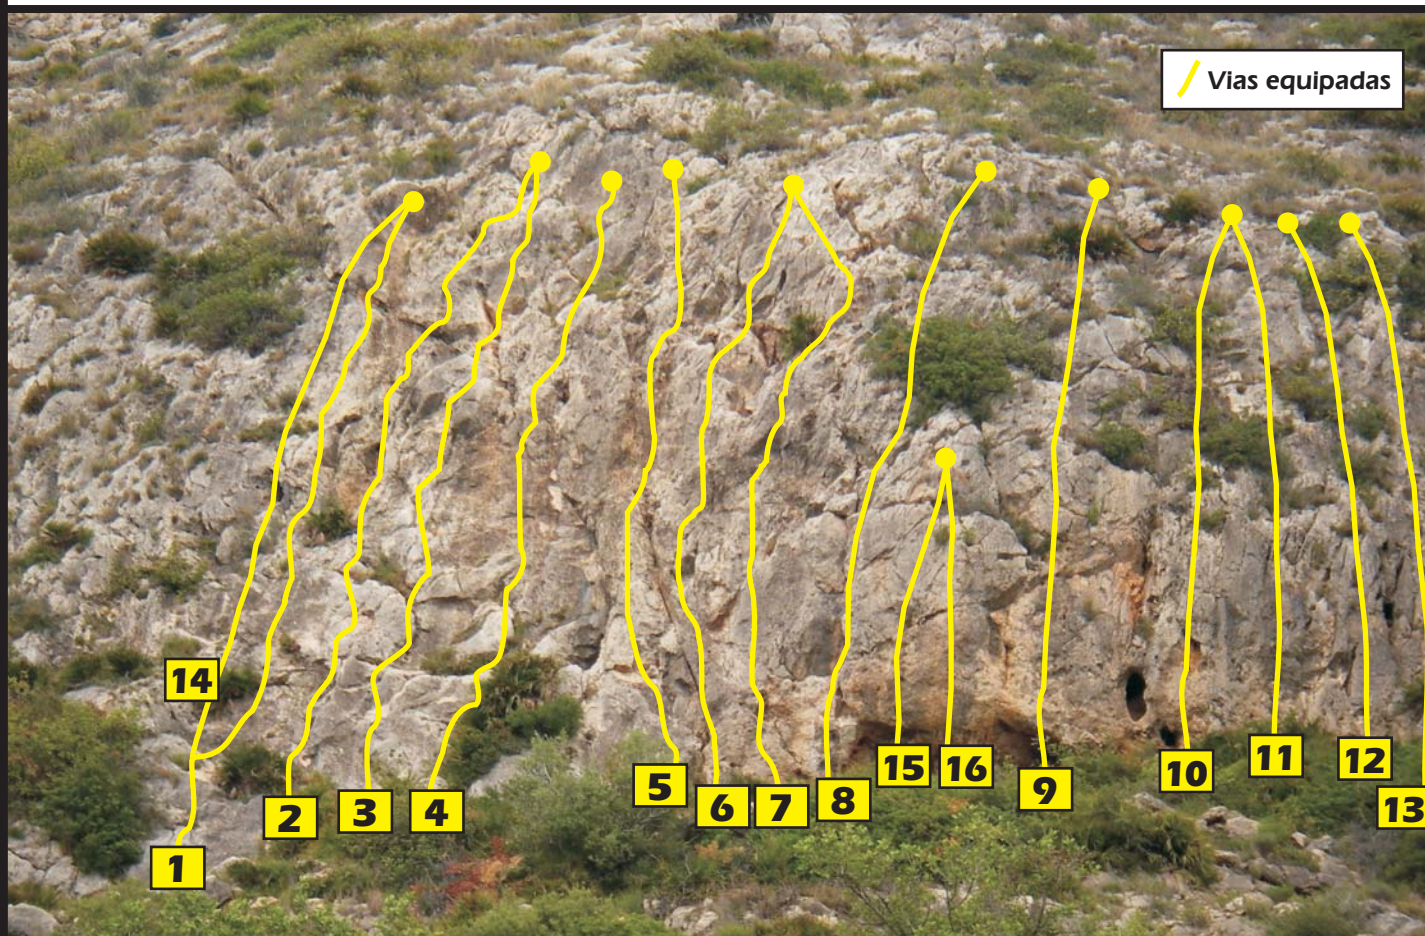

# Racó de Farol

## Sector iniciación

apeu  
muntanya

Reseñas Sector Iniciación.	grado	altura
1- En este Marc incomparable	4	17 m.
2- Matasiete	3+	20 m.
3- Dos rubies i un destí	3	20 m.
4- Bolinche	3+	20 m.
5- Ahi van Ivlaim	4+	20 m.
6- Sampabollos	4+	20 m.
7- Mar-i-ona	4+	20 m.
8- Diedrín	4+	20 m.
9- Algo mes	5+	20 m.
10- Cuidado con el escalón papá	5	20 m.
11- Jona	4	18 m.
12- Draco	4	18 m.
13- La doce mas una	3	18 m.
14- La breve	3+	20 m.
15- ZIPI	6b	6 m.
16- ZAPE	7a ?	6 m.